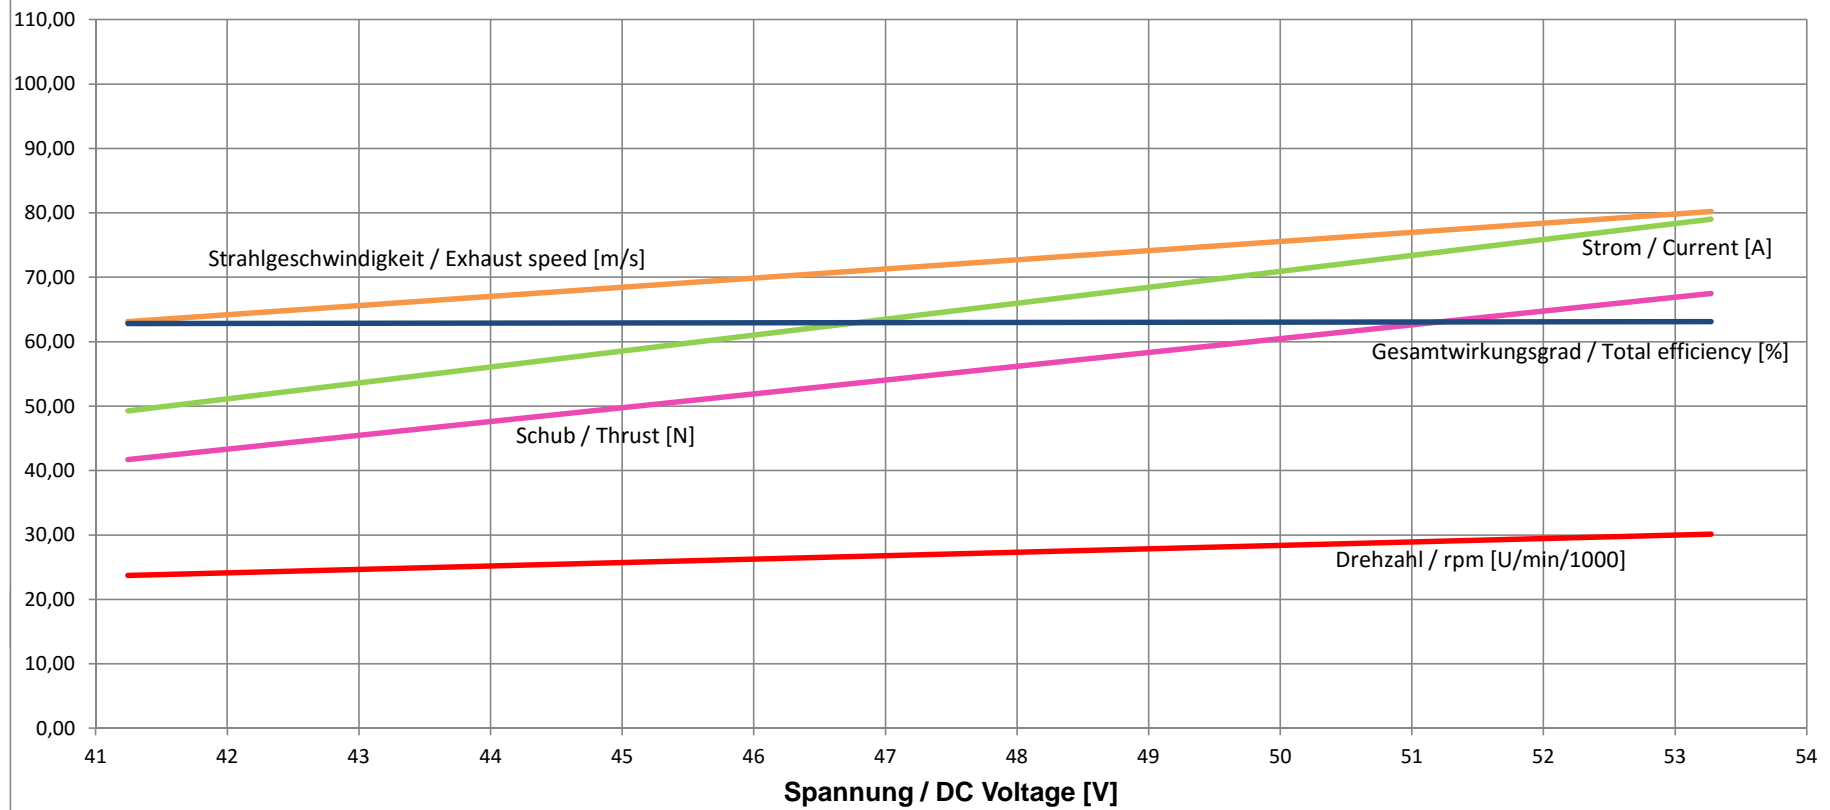

DS-86-AXI HDS + HET800-73-590 + MGM25063-3, Einlauf nach VDI 2041, korrigiert auf Normatmosphäre

DS-86-AXI HDS + HET800-73-590 + MGM25063-3, Intake according to VDI 2041, corrected to ISA

1N=0,225lbs 1m/s=2,24mph